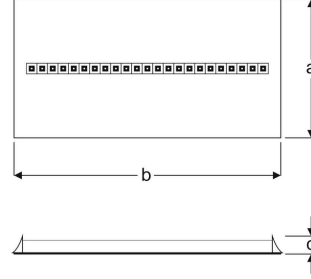

LIMERA

RECESSED LUMINAIRES

VRE04 3136H AB30

VRE04 3136H AB40

VRE04 3136H AB60

Cutout: 280x1180

MECHANICAL SPECS / MEKANİK ÖZELLİKLER

Application Areas Uygulama Alanları	Sales room - Residential areas - Hospital - Commercial building
Luminaire Type Ürün Tipi	LED Recessed Luminaires
Luminaire Body Ürün Gövdesi	Luminaire body DKP steel. Electrostatic powder coating
Luminaire Diffuser Ürün Difüzörü	Lenses
Luminaire Colour Ürün Gövde Rengi	S : Ral 9005 Jet black / B : Ral 9016 Traffic White / G : Ral 9006 Grey
Ingress Protection (IP) Rating IP Sınıfı	IP40
Impact Resistance (IK) Rating IK Sınıfı	IK03